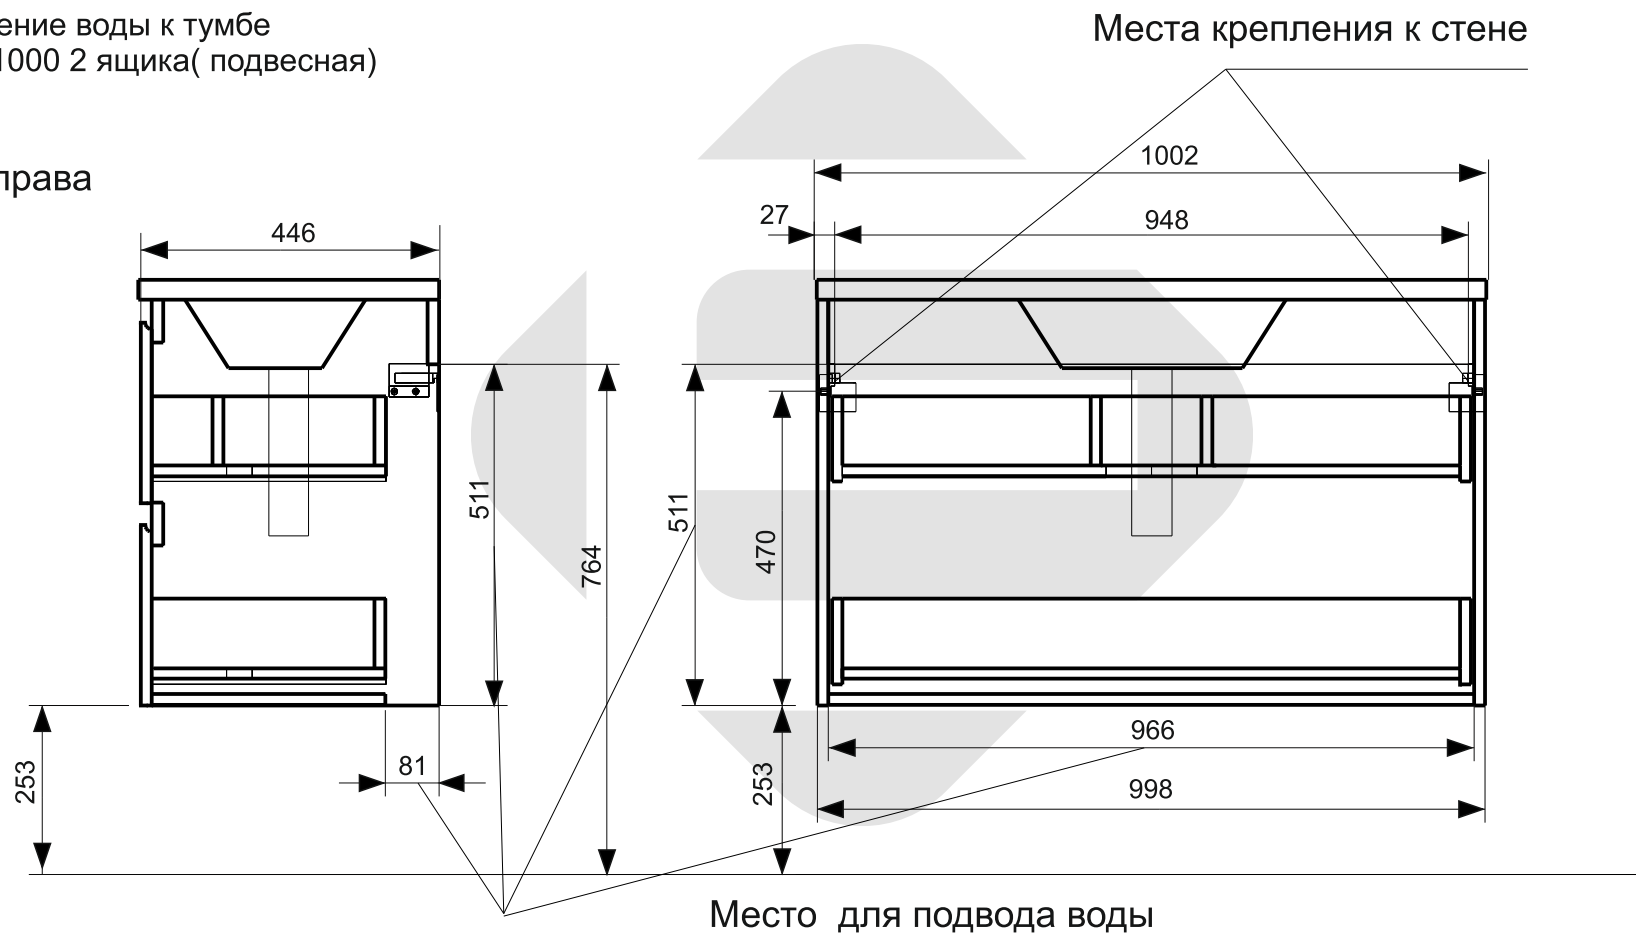

**ESTET**

г. Кострома, ул. Московская д. 105  
тел. 8 (4942) 33 61 71

Тумба «BALI» 1000 2 ящика (подвесная)

Схема монтажа комплекта мебели  
Подведение воды к тумбе  
«BALI» 1000 2 ящика (подвесная)

Вид справа